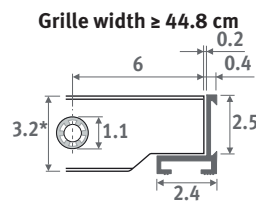

*Dimensional tolerance grille width: 0/+0.2 cm*

**DON** Oak natural

**DOV** Oak varnished

**DMN** Merbau natural

**DMV** Merbau varnished

**DBN** Beech natural

**DBV** Beech varnished